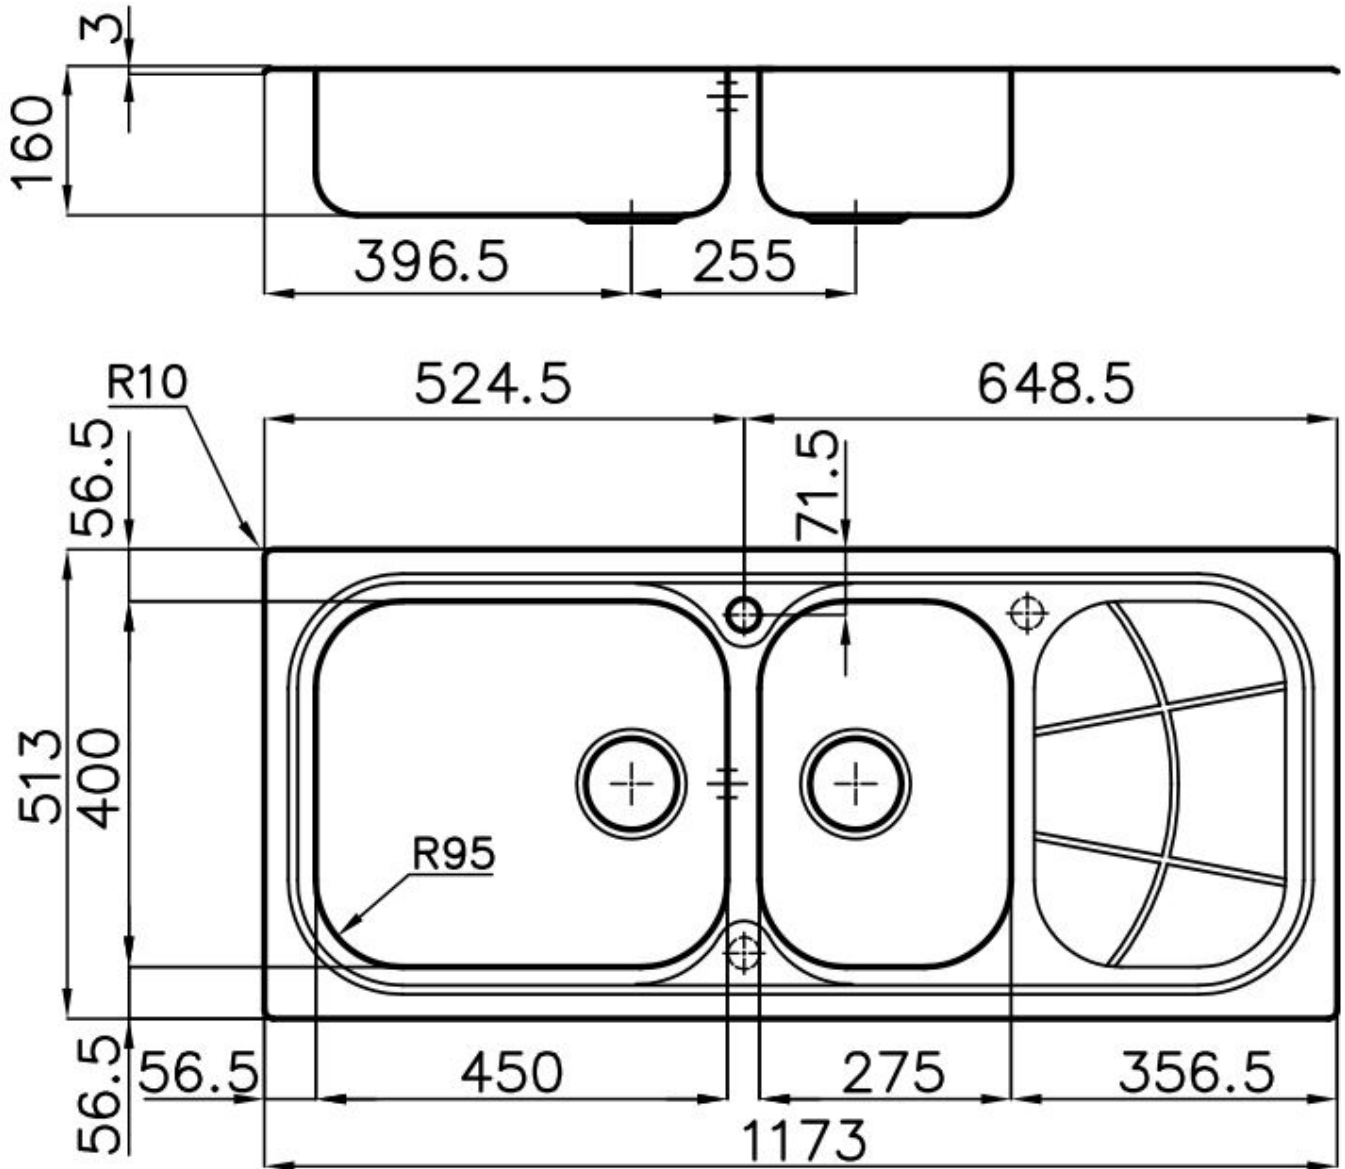

TECHNISCHE DATEN